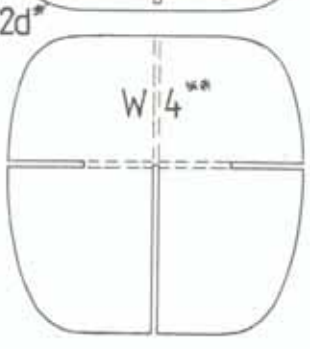

Model kartonowy

1:33

BELL 206 B

WWW.LEZZATEKARDASTI.COM

GPM

Nr 116

- A-1szt.
- B-2szt.
- E-1szt.
- L-2szt.
- C-2szt.
- D-2szt.
- G-1szt.
- H-2szt.
- R-2szt.
- M-2szt.
- N-2szt.
- J-1szt.
- F-1szt.
- M-2szt.
- N-2szt.